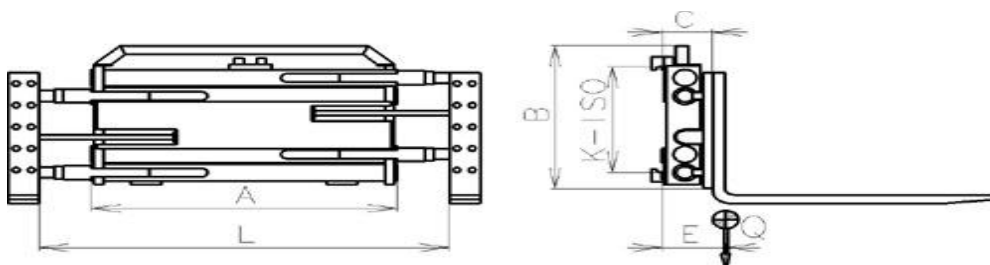

Pozicionér GV - s bočným posuvom

Uvedený typ pozicionéru umožňuje hydraulickú zmenu vzdialenosti vidlíc ako aj zovrenia záťaže medzi vidlicami. Vidlice majú tzv. predpätie, pri ktorom vzdialenosť špičiek vidlíc je menšia než vzdialenosť vidlíc v mieste návesu. Nosné vidlice je možné doplniť uchopovacími ramenami. Uvedené ramená je možné na vidlice jednoducho nasadiť a následne aj odstrániť. Pripojenie k obvodu vozíka je prostredníctvom hadíc HV1, Js8, Na vozíku musí byť nainštalované jedno resp. dve (verzia s bočným posuvom) vedenia oleja, zodpovedajúce príslušnému zdvihu zdvihového zariadenia. Maximálny prevádzkový tlak 16MPa.

Verzia s bočným posuvom je označovaná „I“.

- Na objednávku:
- Plynulá regulácia tlaku vrátane manometra
- Zmena uchopovacieho rozsahu
- Vyššia nosnosť