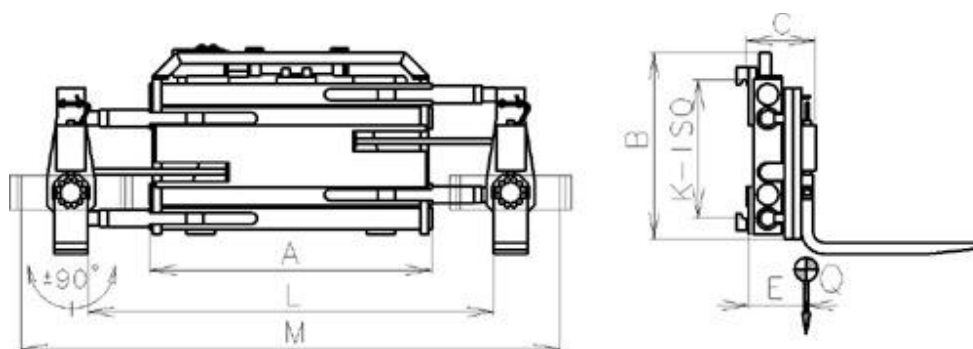

Zvieracie vidlice GOV s otočnými nosnými vidlicami – s bočným posuvom

Zvieracie vidlice s otočnými nosnými vidlicami majú nosné vidlice umiestnené otočne o $\pm 90^\circ$, čo umožňuje transportovať tovar na paletách – vidlice sú v základnej polohe – a následne po otočení o $\pm 90^\circ$ sa umožní transport balíkov a kartónov. Vidlice sú vybavené tzv. predpätím, kedy je vzdialenosť špičiek vidlíc menšia než uvedená vzdialenosť vidlíc v mieste návesu. Otáčanie vidlíc je štandardné ručné. Pripojenie k obvodu vozíka sa uskutočňuje prostredníctvom hadíc – HV1, Js8. Na vozíku musí byť nainštalované jedno resp. dve (verzia s bočným posuvom) vedenia oleja, zodpovedajúce príslušnému zdvihu zdvíhacieho zariadenia. Maximálny prevádzkový tlak 16MPa. Verzia s bočným posuvom je označovaná – „I“

Na objednávku:

- Hydraulické otáčacie vidlice
- Variant otáčania vidlíc o 45° (umožňuje transport valcových bremien)
- Plynulá regulácia tlaku vrátane manometra
- Zmena uchovacieho rozsahu
- Vyššia nosnosť

Rozmer:

M = L+480 mm sa vzťahuje na GOV 122**, GOV 122I**

M = L+494 mm sa vzťahuje na GOV 162**, GOV 162I**

M=L+510mm sa vzťahuje na GOV20**, GOV 20I**

M=L+490mm sa vzťahuje na GOV025**, GOV0 25I**

Kód	Nosnosť vidlíc kg/mm	Nosnosť čelustí kg/mm	ISO trieda	L mm	B mm	A mm	Nosné vidlice		C mm	E mm	Q kg
							Priemer mm	Dĺžka mm			
GOV - 122003	1 600/500	900/500	II.	360-1560	650	1 000	120x50	1200	220	227	395
GOV - 122005								900		220	370
GOV - 122109	1 600/500	900/500	II.	360-1560	650	1 000	120x55	1200	220	230	400
GOV - 122112								900		223	375
GOV - 162015	2 000/500	1400/500	II	280-1280	790	1 000	130x50	1200	250	210	475
GOV - 162018								900		205	445
GOV - 162124	2 000/500	1400/500	II.	280-1280	790	1 000	130x55	1200	250	275	480
GOV - 162128								900		269	450
GOV - 202030	3000/500	2000/500	III.	230-1530	790	1210	150x50	1200	250	250	715
GOV - 202031								1000		225	690
GOV - 202132	3000/500	2000/500	III.	230-1530	790	1210	150x50	1200	250	250	715
GOV - 202133								1000		225	690
GOV - 252034	3600/500	2500/500	III.	230-1530	790	1210	150x60	1200	260	275	750
GOV - 225035								1000		245	720
GOV - 252136	3600/500	2500/500	III.	230-1530	790	1210	150x60	1200	260	275	750
GOV - 252137								1000		245	720