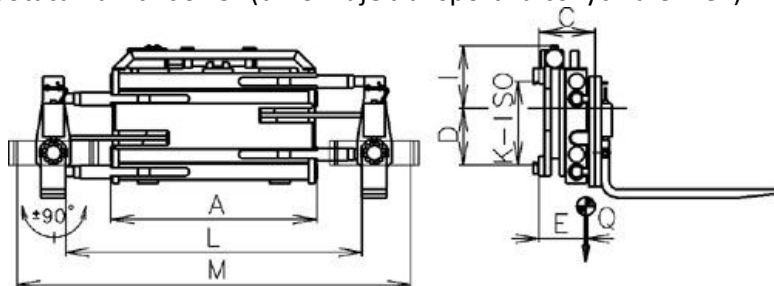

Zvieracie vidlice GOVO s otočnými nosnými vidlicami s otáčaním 360° (prachotesný variant otáčacieho mechanizmu)

Zvieracie vidlice s otočnými nosnými vidlicami majú nosné vidlice uložené otočne o $\pm 90^\circ$ a umožňujú otáčanie o 360° ako aj transport tovaru na paletách – pri ktorom sa vidlice nachádzajú v základnej polohe a následne po otočení vidlíc o 90°, dochádza k zovreniu balíkov resp. kartónov. Ramená sú vybavené tzv. predpäťm, pri ktorom vzdialenosť špičiek vidlíc je menšia než uvedená vzdialenosť vidlíc v mieste ich návesu. Otáčanie vidlíc je štandardné ručné. Pripojenie k obvodu vozíka je možné realizovať prostredníctvom hadíc HV1 a Js8. Na vozíku musia byť nainštalované dve sady vedenia oleja, ktoré zodpovedajú príslušnému zdvihu zdvíhacieho zariadenia. Maximálny prevádzkový tlak 16MPa.

Verzia s bočným posuvom je označovaná – „I“.

Na objednávku:

- Plynulá regulácia tlaku vrátane manometra
- Zmena uchopovacieho rozsahu
- Vyššia nosnosť
- Variant otáčania vidlíc o 45° (umožňuje transport valcových bremien)

Rozmer

M = L+480 platí pre GOVO 122**, GOVO 122I**

M = L+494 platí pre GOVO 162**, GOVO 162I**

M=L+510mm platí pre GOVO20**, GOVO 20I**

M=L+490mm platí pre GOVO25**, GOVO 25I**

A = 1 000 mm

Kód	Nosnosť vidlíc kg/mm	Nosnosť čel'ustí kg/mm	ISO trieda	L mm	Nosné vidlice		I mm	D mm	C mm	E mm	Q kg
					Priemer mm	Dĺžka mm					
GOVO-122003	1600/500	900/500	II.	360-1560	120x55	1200	250	280	300	283	522
GOVO-122005					120x55	900				276	495
GOVO-122109	1600/500	900/500	II.	360-1560	120x55	1200	250	280	300	283	525
GOVO-122112					120x55	900				276	498
GOVO-162015	2000/500	1400/500	II.	280-1280	125x45	1200	386	306	330	280	685
GOVO-162017					125x45	900				283	688
GOVO-162120	2000/500	1400/500	II.	280-1280	125x45	1200	386	306	330	280	690
GOVO-162122					125x45	900				283	693
GOVO-202024	3000/500	2000/500	III.	230-1530	150x50	1200	390	310	362	295	1100
GOVO-202025						1000				280	1086
GOVO-202126	3000/500	2000/500	III.	230-1530	150x50	1200	390	310	380	307	1150
GOVO-202127						1000				285	1125
GOVO-252028	3600/500	2500/500	III.	230-1530	150x60	1200	390	310	378	320	1195
GOVO-252029						1000				295	1170
GOVO-252130	3600/500	2500/500	III.	230-1530	150x60	1200	390	310	400	335	1245
GOVO-252131						1000				300	1214